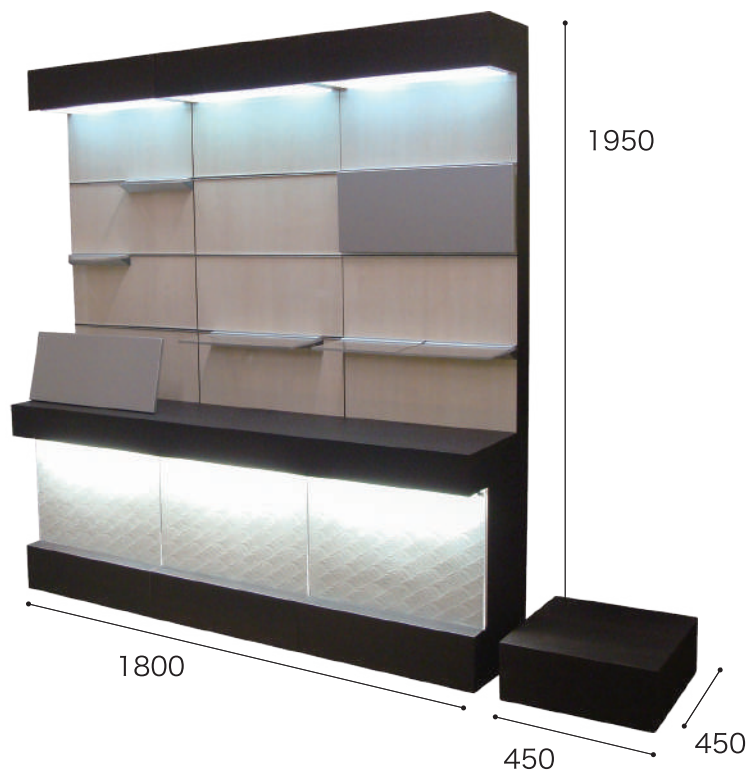

マグネット式なので大事なお写真に傷をつけることなくレイアウト自由に貼付けていただけます

専用フックで上部への取付けや、立てかけてご利用いただくことも可能です

<SIZE> 単位：mm