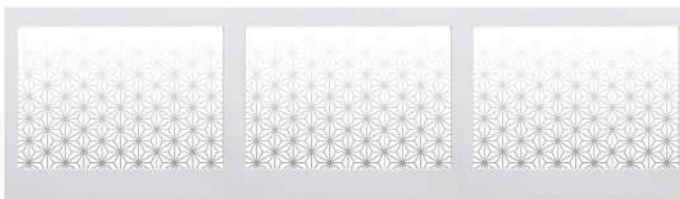

ASANOHA 麻の葉

正六角形の美しい日本古来のデザイン
古来から「麻」は神聖なものとして神事に用いられ
日本を代表する和風文様として世界中に浸透しています
厳かで故人様を偲ぶにふさわしいデザインになります