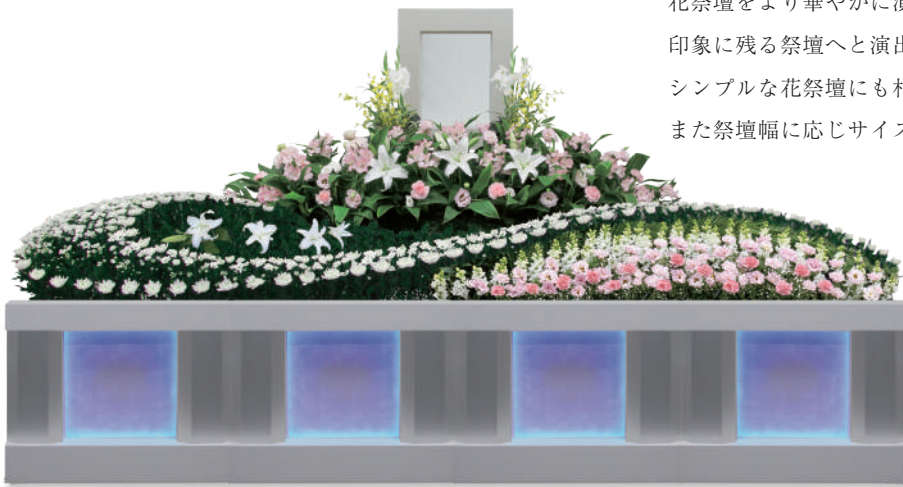

## オリジナル前あて *Original Maecate*

花祭壇をより華やかに演出する前あてには光装飾を施し  
印象に残る祭壇へと演出します  
シンプルな花祭壇にも相性がよく、  
また祭壇幅に応じサイズの変更が可能です

サイズ表記は1台分です

サイズ 幅 900mm / 奥行 170mm / 高さ 710mm