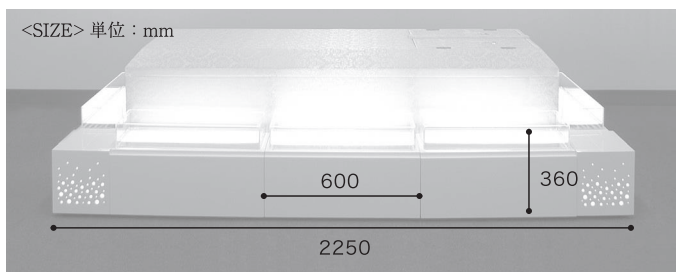

品番	H-CR	サイズ	幅 2250mm / 奥行 825mm / 高さ 360mm
使用花材	生花：デンファレ・カーネーション・オンシジウム / アート：睡蓮