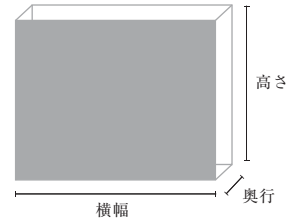

# オリジナルデザイン前あて *Design Maestate*

サイズ 幅 900mm / 奥行 200mm / 高さ 750mm

## Point

デザインにもこだわったオリジナル前あてが祭壇を華やかに演出します  
ただデザインが綺麗なだけでなく、そのデザインにも想いを巡らせ、意味があるようにと考えています

サイズ表記は1台分です