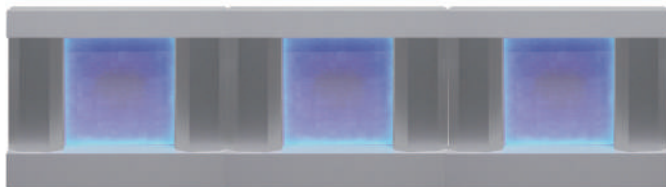

SILKY シルキー

光沢のある表面と、立体的に縁どられた
枠から優美な光で柔らかさを表現しました