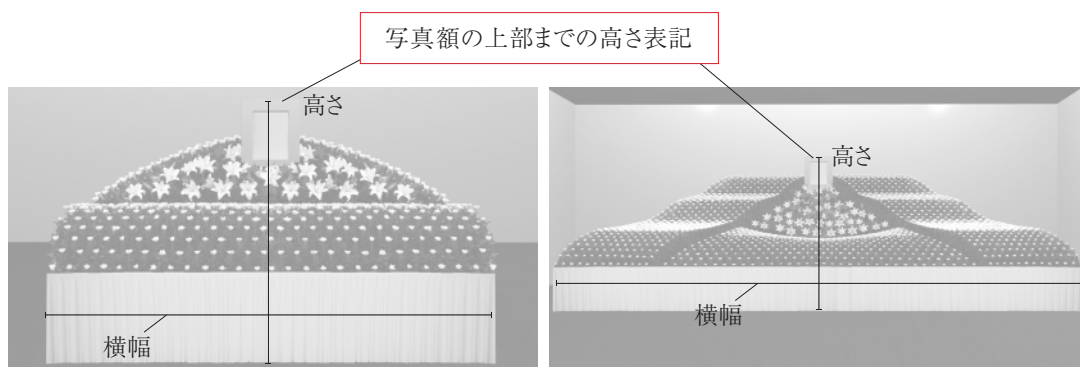

Contents

このカタログでは花祭壇のデザインからオリジナルの道具まで花泉にて取り扱っている商品を掲載しております

カタログにないデザインや、カタログデザインの組み合わせなどさまざまなシーンに合わせた対応が可能です
新商品についても随時ご案内してまいります

- 花祭壇
- 道具
- 白木祭壇
- 大型・中型祭壇
- オリジナル祭壇

Viewpoint

高さ表記について

- 花祭壇
- 大型・中型祭壇

高さ表記のあるものについては画像に写真額がある場合すべての高さは写真額を含む祭壇の総高さ表記となります