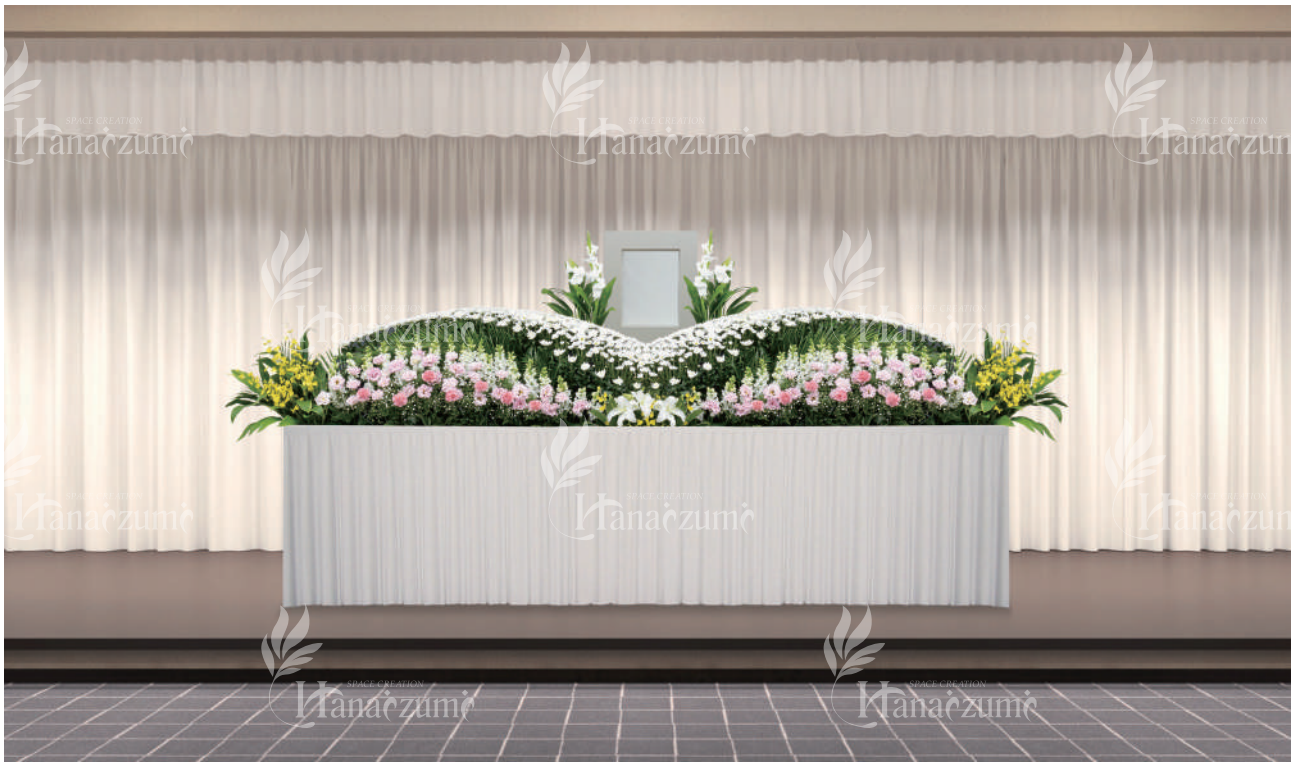

品番	H-138	サイズ	幅 3600mm / 奥行 700mm / 高さ 1800mm
使用花材	菊・スプレーマム・ユリ・グラジオラス・カスミ・オンシジウム・カーネーション・ストックトルコ桔梗