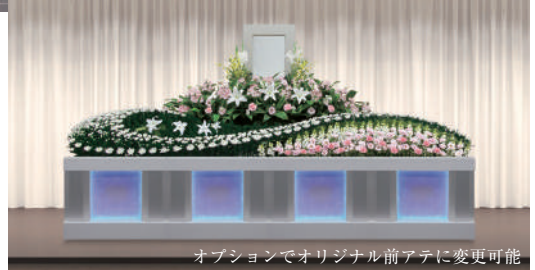

品番	H-271/Y
サイズ	幅 3600mm / 奥行 1000mm / 高さ 1800mm
使用花材	菊・スプレーマム・ユリ・グラジオラス ストック・カスミ・カーネーション・トルコ桔梗 アルストロメリア・オンシジウム

Option