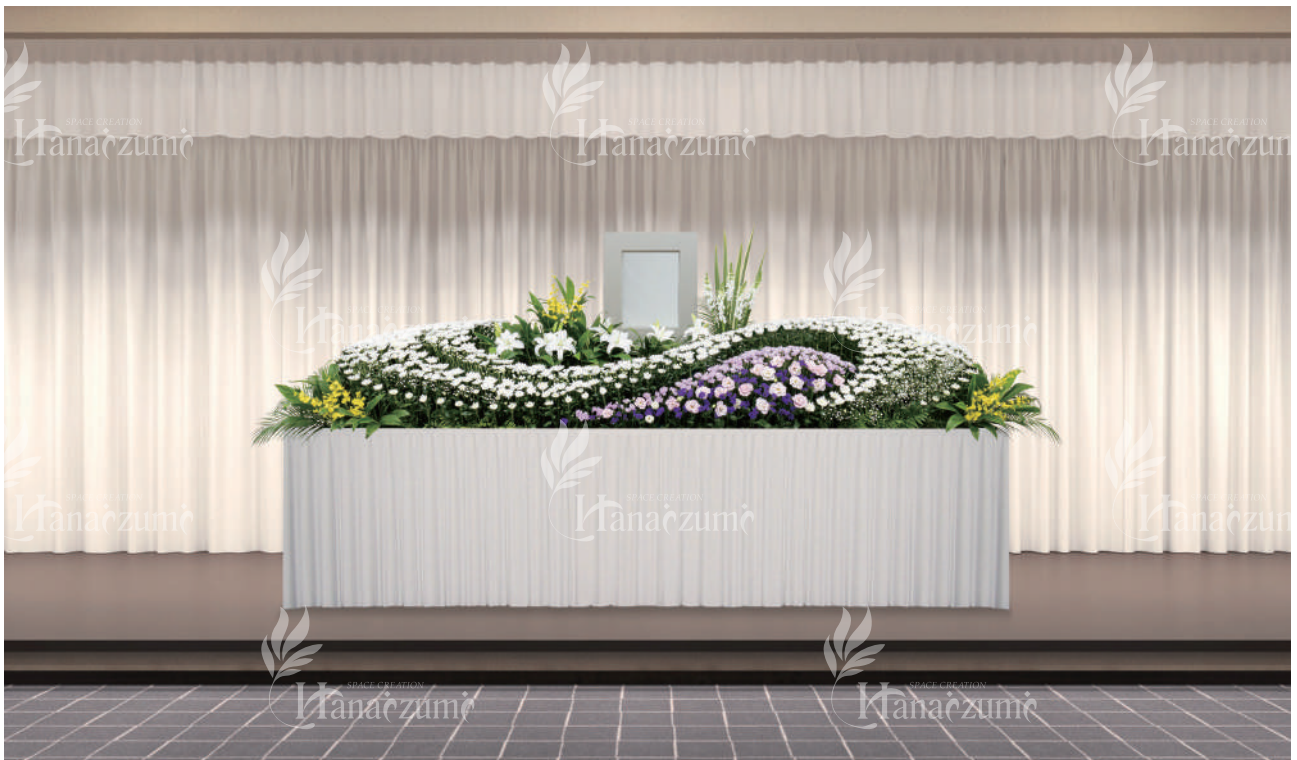

Option

品番	H-137
サイズ	幅 3600mm / 奥行 1000mm / 高さ 1800mm
使用花材	菊・スプレーマム・ストック・ユリ・ グラジオラス・スターチス・カスミ・デンファレ

Option

品番	H-138	サイズ	幅 3600mm / 奥行 700mm / 高さ 1800mm
使用花材	菊・スプレーマム・ユリ・グラジオラス・カスミ・オンシジウム・カーネーション・ストックトルコ桔梗		