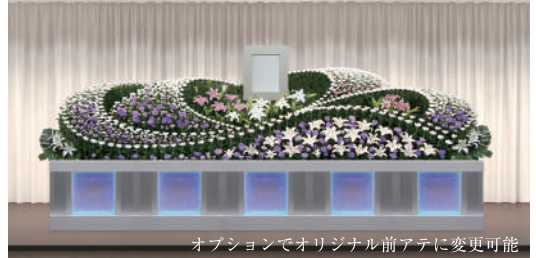

品番	H-293/Y
サイズ	幅 4500mm / 奥行 1000mm / 高さ 1800mm
使用花材	菊・スプレーマム・ユリ・トルコ桔梗 スプレーカーネーション

Option