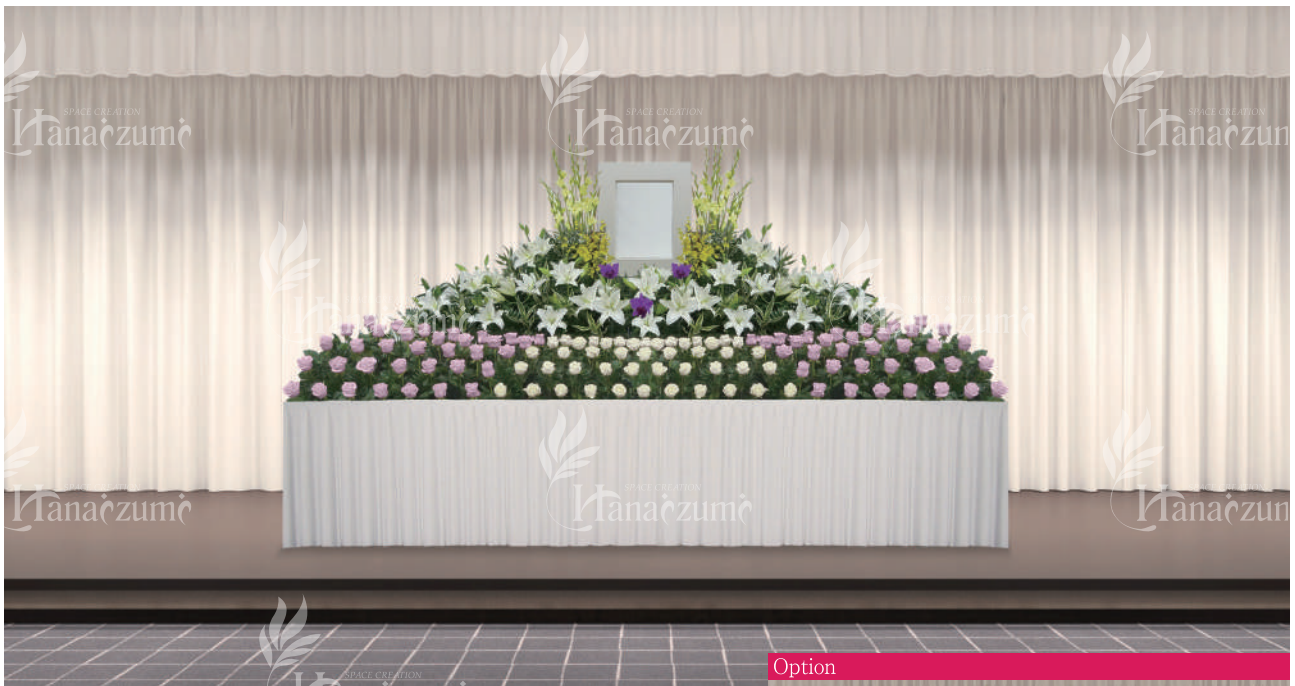

品番	H-139	サイズ	幅 3600mm / 奥行 700mm / 高さ 1800mm
使用花材	菊・スプレーマム・ユリ・グラジオラス・スターチス・トルコ桔梗・オンシジウム		

Option

品番	H-270/K
サイズ	幅 3600mm / 奥行 1000mm / 高さ 1800mm
使用花材	菊・スプレーマム・ユリ・グラジオラス スターチス・カスミ・胡蝶蘭

オプションでオリジナル前アテに変更可能

Option