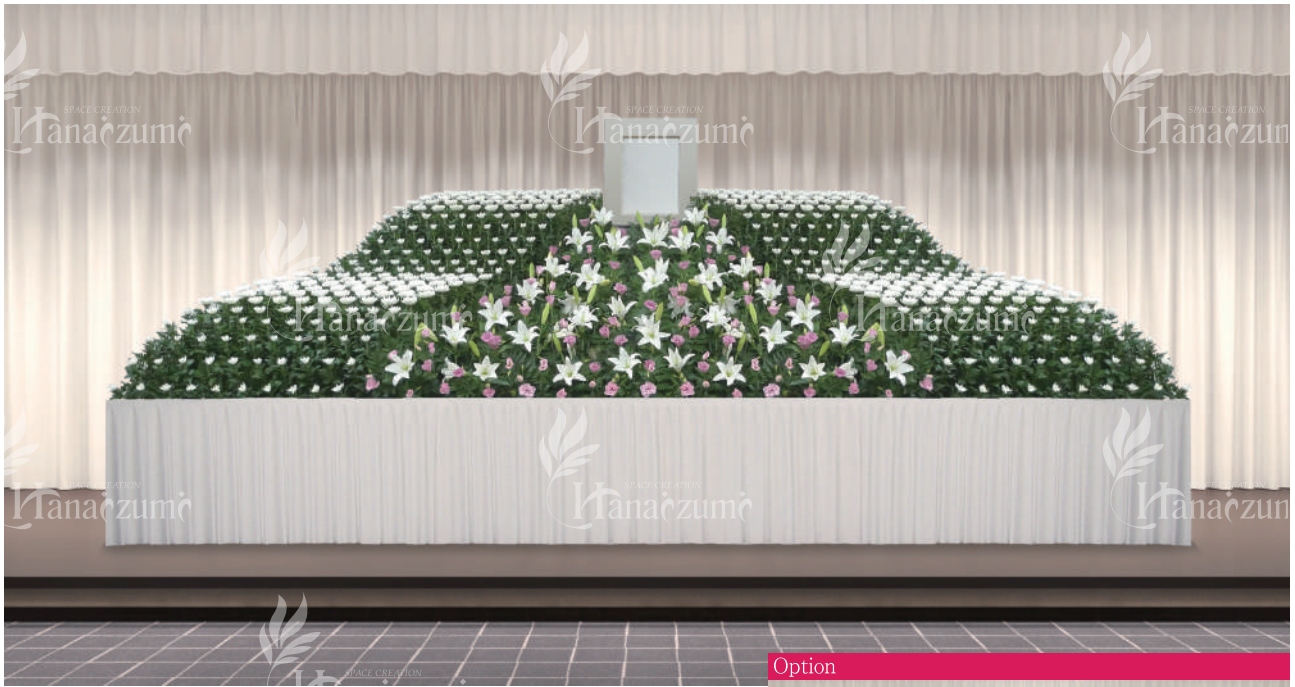

品番	H-310/K
サイズ	幅 5400mm / 奥行 1300mm / 高さ 2000mm
使用花材	菊・ユリ・トルコ桔梗

Option

オプションでオリジナル前アテに変更可能

品番	H-311/K
サイズ	幅 5400mm / 奥行 1000mm / 高さ 1800mm
使用花材	胡蝶蘭・菊・スプレーマム

Option

オプションでオリジナル前アテに変更可能