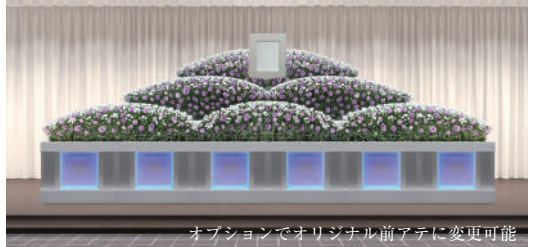

品番	H-320/Y
サイズ	幅 5400mm / 奥行 1000mm / 高さ 1800mm
使用花材	スプレーマム・トルコ桔梗 カスミ

Option

オプションでオリジナル前アテに変更可能