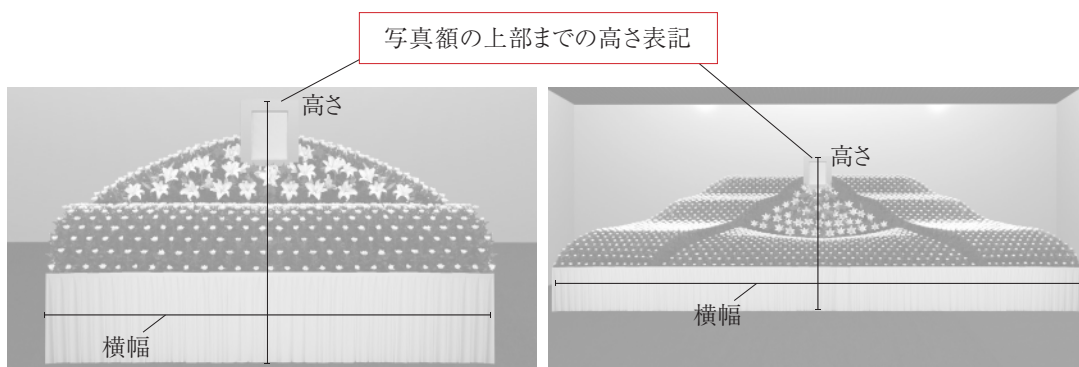

Contents

このカタログでは花祭壇のデザインからオリジナルの道具まで花泉にて取り扱っている商品を掲載しております

カタログにないデザインや、カタログデザインの組み合わせなどさまざまなシーンに合わせた対応が可能です
新商品についても随時ご案内してまいります

- 花祭壇
- 道具
- 白木祭壇
- 大型・中型祭壇
- オリジナル祭壇

Viewpoint

高さ表記について

- 花祭壇
- 大型・中型祭壇

高さ表記のあるものについては画像に写真額がある場合すべての高さは写真額を含む祭壇の総高さ表記となります

Option

オプションでオリジナル前アテに変更可能

品番	H-410/K
サイズ	幅 5400mm / 奥行 1300mm / 高さ 2000mm
使用花材	菊・カトレア

Option

オプションでオリジナル前アテに変更可能

品番	H-411/K
サイズ	幅 5400mm / 奥行 1300mm / 高さ 2000mm
使用花材	菊・ユリ・胡蝶蘭・カトレア カスミ・デルフィニウム・スプレーデルフィニウム

Option

品番	H-421/K
サイズ	幅 5400mm / 奥行 1300mm / 高さ 2000mm
使用花材	菊・スプレーマム・ユリ・ストック グラジオラス・カスミ・カトレア

Option