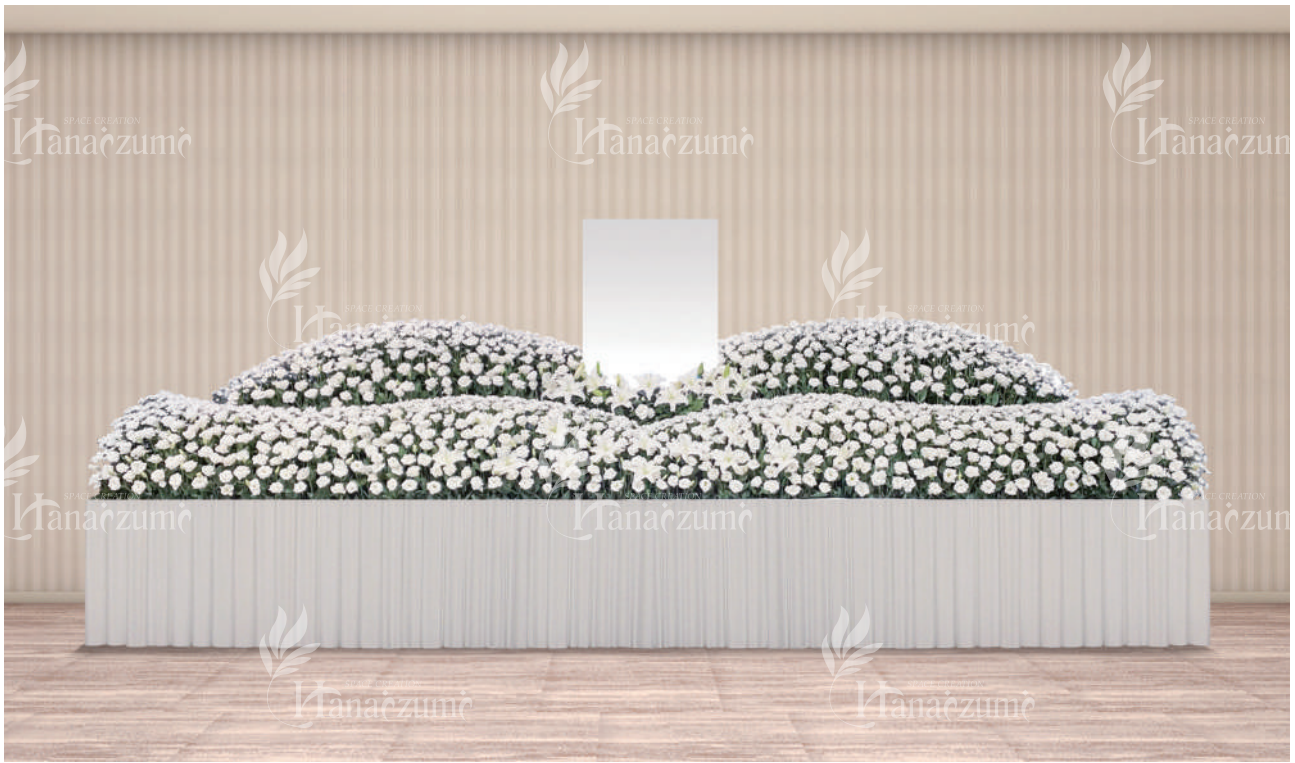

Contents

このカタログでは花祭壇のデザインからオリジナルの道具まで花泉にて取り扱っている商品を掲載しております

カタログにないデザインや、カタログデザインの組み合わせなどさまざまなシーンに合わせた対応が可能です
新商品についても随時ご案内してまいります

- 花祭壇
- 道具
- 白木祭壇
- 大型・中型祭壇
- オリジナル祭壇

Viewpoint

高さ表記について

- 花祭壇
- 大型・中型祭壇

高さ表記のあるものについては画像に写真額がある場合すべての高さは写真額を含む祭壇の総高さ表記となります

表記内容については予告なく変更となる場合がございます

その他ご希望やご要望がございます場合はご相談ください

大型・中型 祭壇

Large Medium Altar

ご生前のご活躍を讃え、大勢の方をお迎えし
執り行うにふさわしい、雄大で豪華に
皆様の印象に残る祭壇をご提案します

品番	H-301	サイズ	幅 5400mm / 奥行 1000mm / 高さ 2000mm
使用花材	スプレーマム・ユリ・トルコ桔梗		