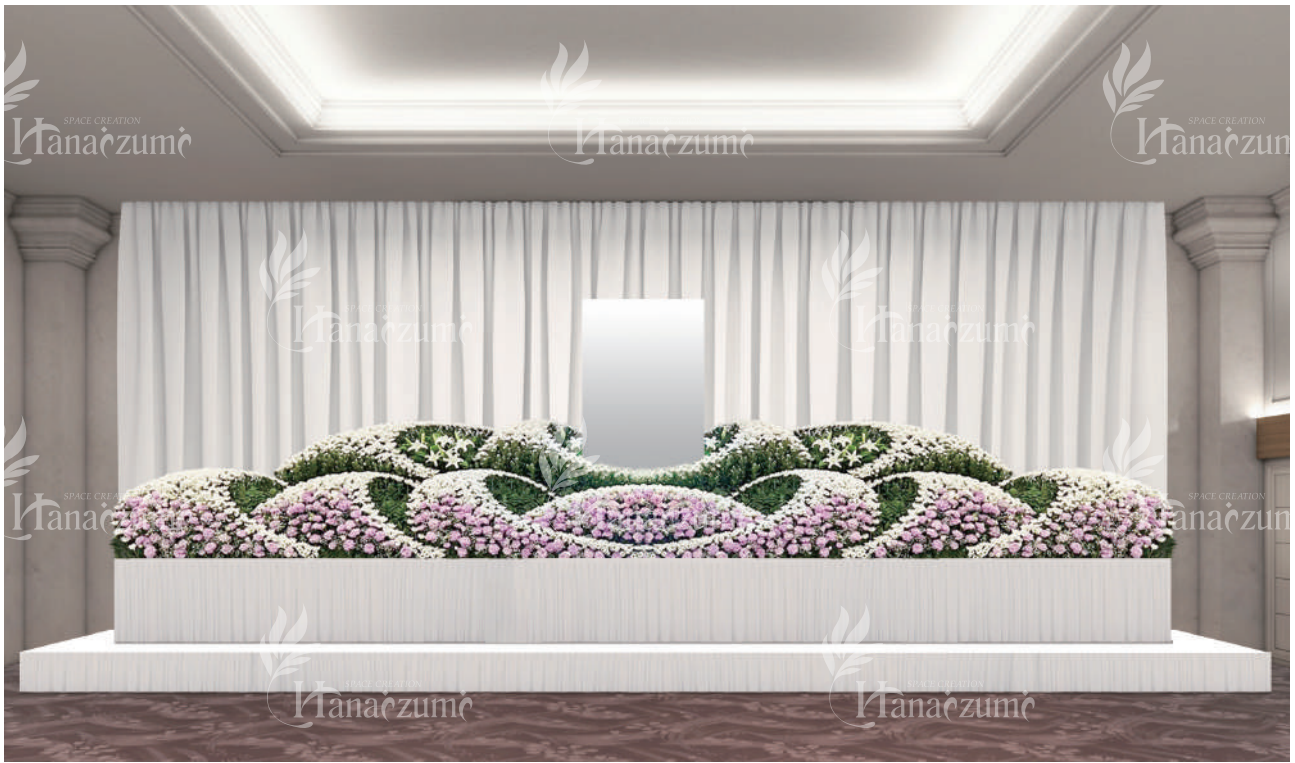

品番	H-501	サイズ	幅 9000mm / 奥行 1300mm / 高さ 3000mm
使用花材	菊・スプレーマム・ユリ・トルコ桔梗・カスミ