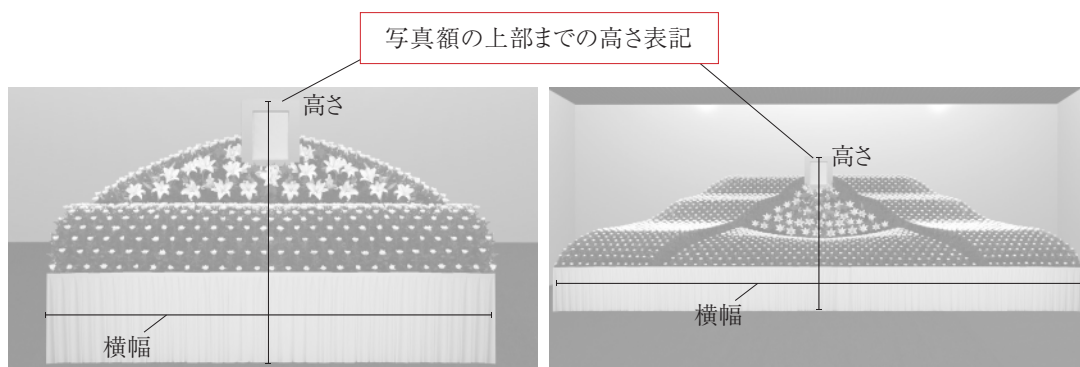

Contents

このカタログでは花祭壇のデザインからオリジナルの道具まで花泉にて取り扱っている商品を掲載しております

カタログにないデザインや、カタログデザインの組み合わせなどさまざまなシーンに合わせた対応が可能です
新商品についても随時ご案内してまいります

- 花祭壇
- 道具
- 白木祭壇
- 大型・中型祭壇
- オリジナル祭壇

Viewpoint

高さ表記について

- 花祭壇
- 大型・中型祭壇

高さ表記のあるものについては画像に写真額がある場合すべての高さは写真額を含む祭壇の総高さ表記となります

品番	H-302	サイズ	幅 5400mm / 奥行 1000mm / 高さ 2000mm
使用花材	スプレーマム・ユリ・トルコ桔梗・胡蝶蘭		

品番	H-303	サイズ	幅 5400mm / 奥行 1000mm / 高さ 2000mm
使用花材	菊・スプレーマム・ユリ・グラジオラス・カスミ・トルコ桔梗・胡蝶蘭・スターチス		

品番	H-304	サイズ	幅 5400mm / 奥行 1000mm / 高さ 2000mm
使用花材	スプレーマム・トルコ桔梗・デルフィニウム		

品番	H-501	サイズ	幅 9000mm / 奥行 1300mm / 高さ 3000mm
使用花材	菊・スプレーマム・ユリ・トルコ桔梗・カスミ		

品番	H-502	サイズ	幅 9000mm / 奥行 1600mm / 高さ 3000mm
使用花材	スプレーマム・ユリ・トルコ桔梗・胡蝶蘭・カスミ		

Option

品番	H-503
サイズ	幅 9000mm / 奥行 1600mm / 高さ 3000mm
使用花材	菊・ユリ・カトレア

Option

品番	H-504
サイズ	幅 9000mm / 奥行 1600mm / 高さ 3000mm
使用花材	菊・胡蝶蘭

品番	H-601	サイズ	幅 10800mm / 奥行 1600mm / 高さ 3000mm
使用花材	菊・スプレーマム・トルコ桔梗・胡蝶蘭・カスミ・スプレーデルフィニウム・デルフィニウム オンシジウム		

品番	H-701	サイズ	幅 12600mm / 奥行 1600mm / 高さ 3000mm
使用花材	菊・スプレーマム・トルコ桔梗・ユリ・胡蝶蘭		