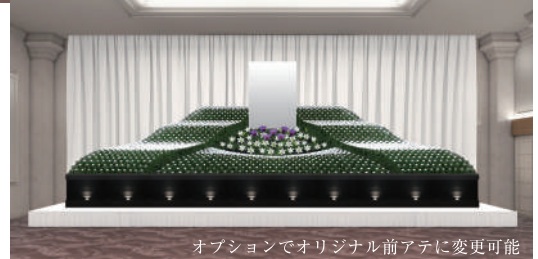

品番	H-501	サイズ	幅 9000mm / 奥行 1300mm / 高さ 3000mm
使用花材	菊・スプレーマム・ユリ・トルコ桔梗・カスミ		

品番	H-502	サイズ	幅 9000mm / 奥行 1600mm / 高さ 3000mm
使用花材	スプレーマム・ユリ・トルコ桔梗・胡蝶蘭・カスミ		

Option

品番	H-503
サイズ	幅 9000mm / 奥行 1600mm / 高さ 3000mm
使用花材	菊・ユリ・カトレア