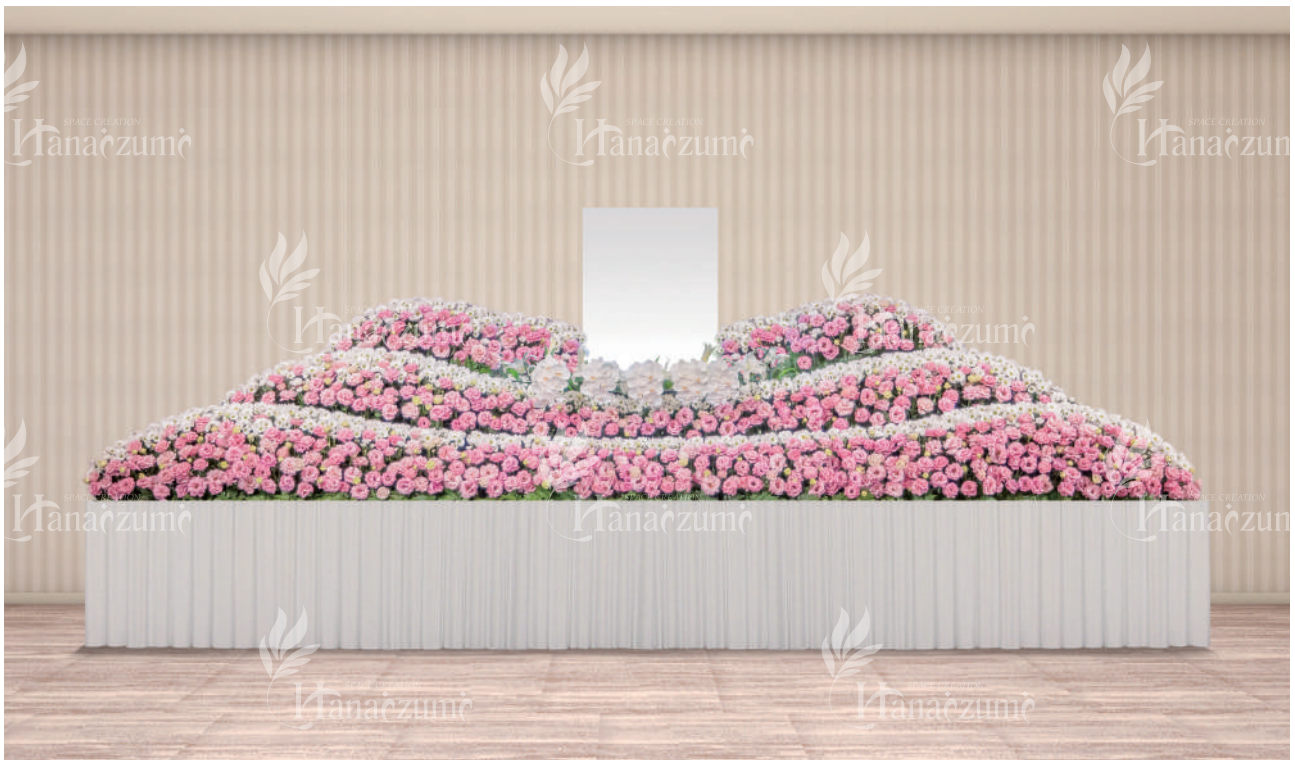

表記内容については予告なく変更となる場合がございます

その他ご希望やご要望がございます場合はご相談ください

大型・中型 祭壇

Large Medium Altar

ご生前のご活躍を讃え、大勢の方をお迎えし
執り行うにふさわしい、雄大で豪華に
皆様の印象に残る祭壇をご提案します

品番	H-301	サイズ	幅 5400mm / 奥行 1000mm / 高さ 2000mm
使用花材	スプレーマム・ユリ・トルコ桔梗		