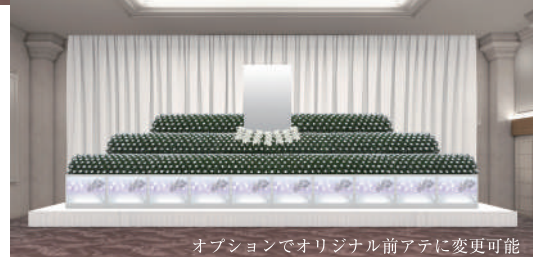

Option

品番	H-504
サイズ	幅 9000mm / 奥行 1600mm / 高さ 3000mm
使用花材	菊・胡蝶蘭