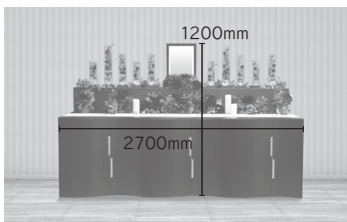

## Classic ~クラシック~

風格ある佇まいの中に光を取り入れた美しい祭壇

儀礼文化を重んじ、故人様への感謝を捧げる祭壇としてふさわしいデザインと仕様にこだわりました

品番/商品名 H-CL CLASSIC ~クラシック~

サイズ 幅 2700mm / 奥行 900mm / 高さ 1200mm