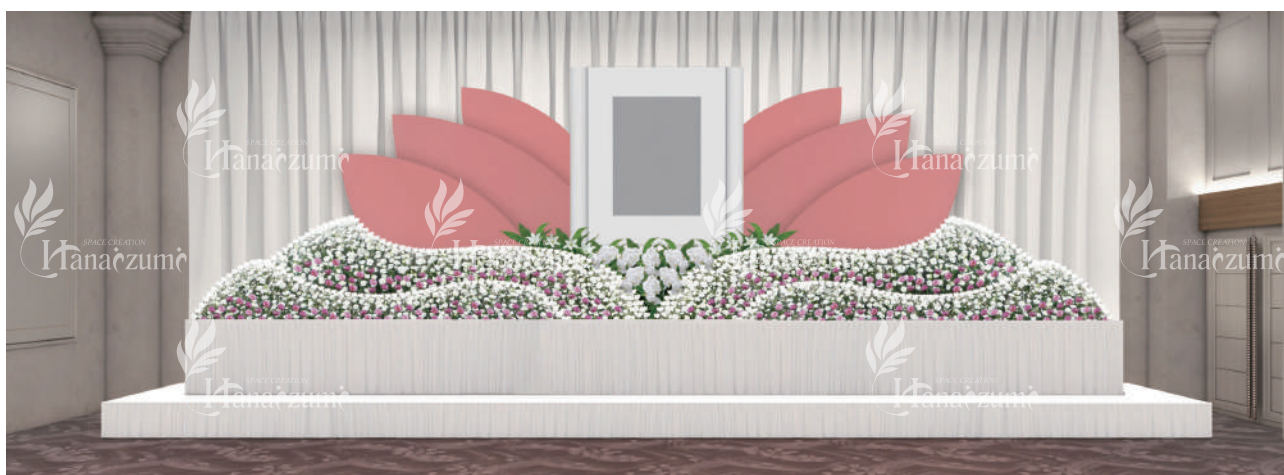

品番	H-PL518	サイズ	幅 9000mm / 奥行 1800mm / 高さ 3300mm
使用花材	菊・スプレーマム・トルコ桔梗・カスミ・ユリ・胡蝶蘭