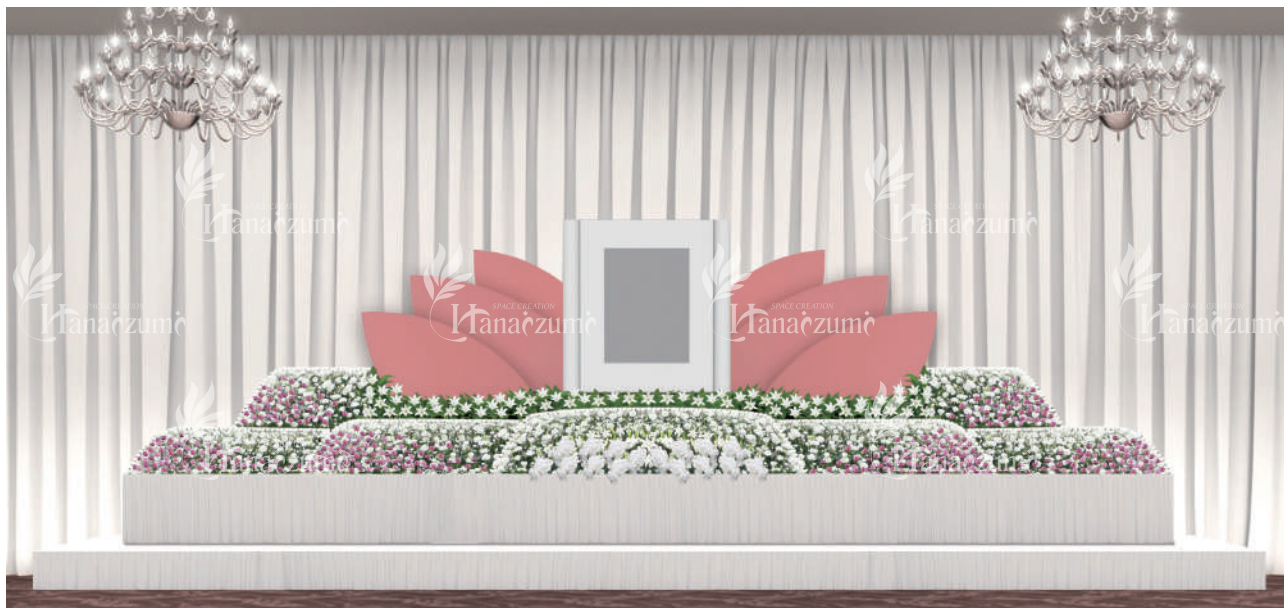

品番	H-PG515	サイズ	幅 9000mm / 奥行 1800mm / 高さ 3300mm
使用花材	菊・スプレーマム・トルコ桔梗・スターチス・胡蝶蘭		

品番	H-PG514	サイズ	幅 7200mm / 奥行 1500mm / 高さ 3300mm
使用花材	菊・スプレーマム・トルコ桔梗・カスミ・ユリ		

パーソナル祭壇

*Pure Lotus*

イメージするのは華やかさ

左右に大きく広がる丸みを帯びた花びらを模った、豊かな色彩で豊かな人生を表現する優しいピンク  
何事も優しさで包み込みお人柄そのままに、華やかな様を演出します