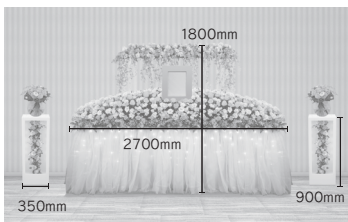

Planning Sketch

品番	H-K401	サイズ	幅 7200mm / 奥行 1950mm / 高さ 2240mm ※写真額高さ 1100mm 含む
使用花材	スプレーマム・トルコ桔梗・アルストロメリア・バラ・スプレーバラ・カーネーション・カスミ・胡蝶蘭		

品番	H-K301	サイズ	幅 5400mm / 奥行 1200mm / 高さ 1700mm ※写真額高さ 560mm 含む
使用花材	スプレーマム・トルコ桔梗・アルストロメリア・バラ・スプレーバラ・カーネーション・カスミ・胡蝶蘭		

品番	H-K201	サイズ	幅 4200mm / 奥行 1200mm / 高さ 1910mm ※写真額高さ 560mm 含む
使用花材	スプレーマム・トルコ桔梗・カーネーション・カスミ		

美しく優しい光の祭壇

# Luminus ～ルミナス～

たおやかなドレープと優しいひかりに包まれた祭壇は故人様のあたたかさを表現します  
アーティフィシャルフラワーをあしらった白を基調にした両サイドの花台にも光を使い、淑やかな中にも華やかさが感じられる祭壇

品番/商品名 H-LM / LUMINUS ～ルミナス～

サイズ 幅 2700mm / 奥行 600mm / 高さ 1800mm ※花台 サイズ：幅 350mm / 奥行 250mm / 高さ 900mm