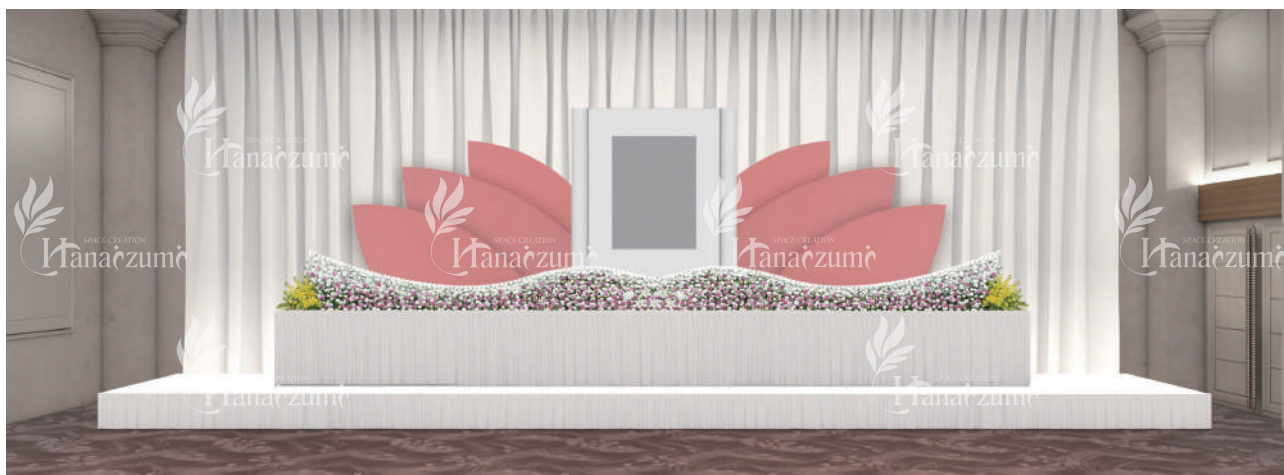

品番	H-PL517	サイズ	幅 7200mm / 奥行 1500mm / 高さ 3300mm
使用花材	菊・スプレーマム・トルコ桔梗・オンシジウム・ユリ