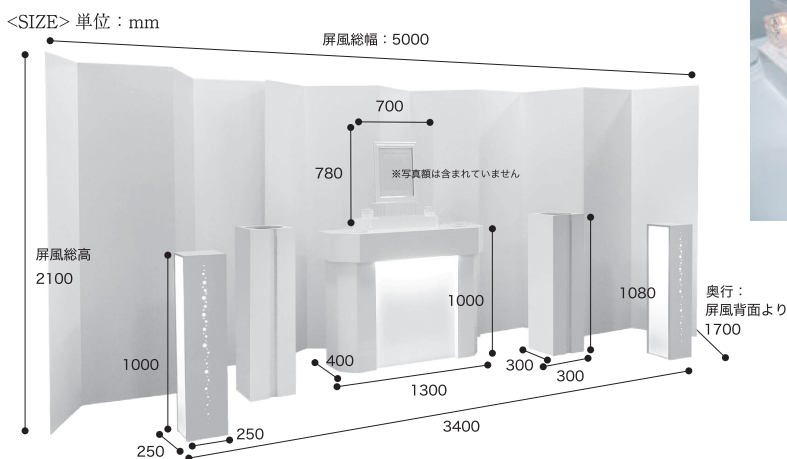

Point

祭壇に欠かす事のできない御位牌置きや燭台などもアクリル仕上げにこだわることでキャンドルの揺らめきや優しい光が幻想的な雰囲気を醸し出します