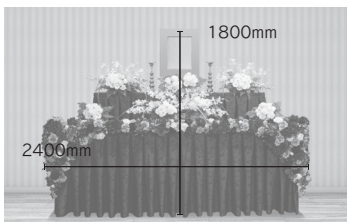

使用花材

生花：バラ・トルコ桔梗・デンファレ

アート：ダリア・芍薬・勿忘草・カーネーション・アジサイ・ラナンキュラス

Point

祭壇の下端にはふんだんにアーティフィシャルフラワーを使用、平面になりがちな部分や祭壇の両端には立体感をもたせ、ボリュームある仕上がりに。使用花材にもこだわり、故人様を偲ぶにふさわしい花言葉を持つ花材を選びました。

ドレープ生地は厚みのあるものを使用し、控え目ながらも華やかさのある模様が重厚感を醸し出しています。