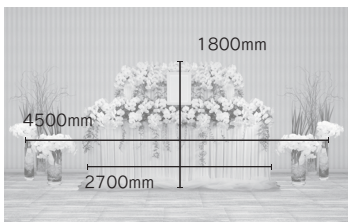

## Classic ~クラシック~

風格ある佇まいの中に光を取り入れた美しい祭壇

儀礼文化を重んじ、故人様への感謝を捧げる祭壇としてふさわしいデザインと仕様にこだわりました

品番/商品名 H-CL CLASSIC ~クラシック~

サイズ 幅 2700mm / 奥行 900mm / 高さ 1200mm

### Point

法要にもご利用いただける仕様にこだわり、スペースに合わせて奥行をレイアウトすることが可能で、モダンな式場や空間にとけこむような、クラシックな家具調にデザインしています。

祭壇は奥行をもたせているため、献花などの故人様とのお別れの儀式に使用していただいだけ、お写真や思い出のお品を飾ることでメモリアルコーナーとしてもご利用いただけます。

胡蝶蘭 花祭壇

*Phalaenopsis* ~ファレノプシス~

胡蝶蘭だけをふんだんに使用した豪華な花祭壇

高貴で清楚な雰囲気を醸し出す胡蝶蘭は最期のお別れにふさわしい美しい花祭壇です

品番/商品名 H-KS / PHALAENOPSIS ~ファレノプシス~

サイズ 幅 2700mm / 奥行 600mm / 高さ 1800mm ※横幅花器含むサイズ 幅 4500mm

使用花材

生花：胡蝶蘭・スマイラックス・アイビー・オクラレルカ  
アート：雲竜

Point

ドレープ部分には単調にならないよう  
しなやかに揺れるストリングカーテンを  
前面に重ね、動きのあるドレープに仕上げました