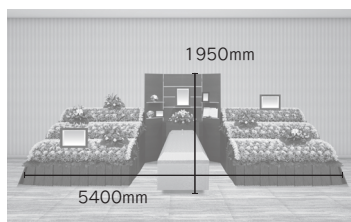

# Memorial ~メモリアル~

故人様の思い出があふれるあたたかな祭壇

ご家族や親しかった方が故人様を尊び偲ぶ事ができるよう、思い出の品々を飾りたくさんの思い出に包まれる祭壇となります

品番/商品名 H-MS / MEMORIAL ~メモリアル~

サイズ 幅 5400mm / 奥行 1800mm / 高さ 1950mm