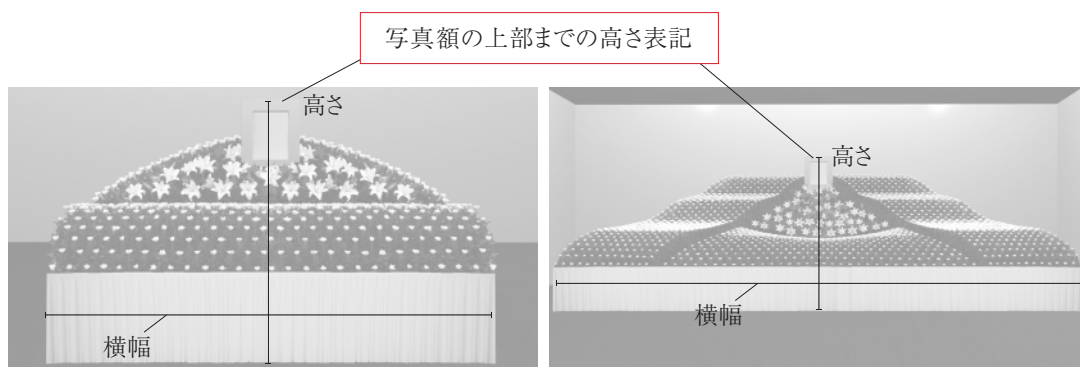

Contents

このカタログでは花祭壇のデザインからオリジナルの道具まで花泉にて取り扱っている商品を掲載しております

カタログにないデザインや、カタログデザインの組み合わせなどさまざまなシーンに合わせた対応が可能です
新商品についても随時ご案内してまいります

- 花祭壇
- 道具
- 白木祭壇
- 大型・中型祭壇
- オリジナル祭壇

Viewpoint

高さ表記について

- 花祭壇
- 大型・中型祭壇

高さ表記のあるものについては画像に写真額がある場合すべての高さは写真額を含む祭壇の総高さ表記となります

品番	H-170	サイズ	幅 1800mm × 2 (6尺) / 奥行 1000mm / 高さ 1500mm
使用花材	菊・ユリ・トルコ桔梗・カーネーション		

品番	H-162/Y	サイズ	幅 900mm × 2 (3尺) / 奥行 1000mm / 高さ 1500mm
使用花材	菊・スプレーマム・ユリ・トルコ桔梗・スターチス・カーネーション		

品番	H-164/Y	サイズ	幅 900mm × 2 (3尺) / 奥行 1000mm / 高さ 1500mm
使用花材	菊・スプレーマム・ユリ・トルコ桔梗・スターチス・グラジオラス・カーネーション・デンファレ		

品番	H-172/Y	サイズ	幅 1200mm×2 (4尺) / 奥行 1000mm / 高さ 1500mm
使用花材	菊・スプレーマム・スターチス・カスミ・ユリ・トルコ桔梗・カーネーション		

品番	H-174/Y	サイズ	幅 1200mm×2 (4尺) / 奥行 1000mm / 高さ 1500mm
使用花材	菊・スプレーマム・ユリ・トルコ桔梗・スターチス・カスミ・グラジオラス・カーネーション・デンファレ		

品番	H-182/Y	サイズ	幅 1800mm×2 (6尺) / 奥行 1000mm / 高さ 1500mm
使用花材	菊・スプレーマム・ユリ・トルコ桔梗・スターチス・カーネーション		

品番	H-184/Y	サイズ	幅 1800mm×2 (6尺) / 奥行 1000mm / 高さ 1500mm
使用花材	菊・スプレーマム・ユリ・トルコ桔梗・スターチス・カーネーション・グラジオラス・デンファレ		